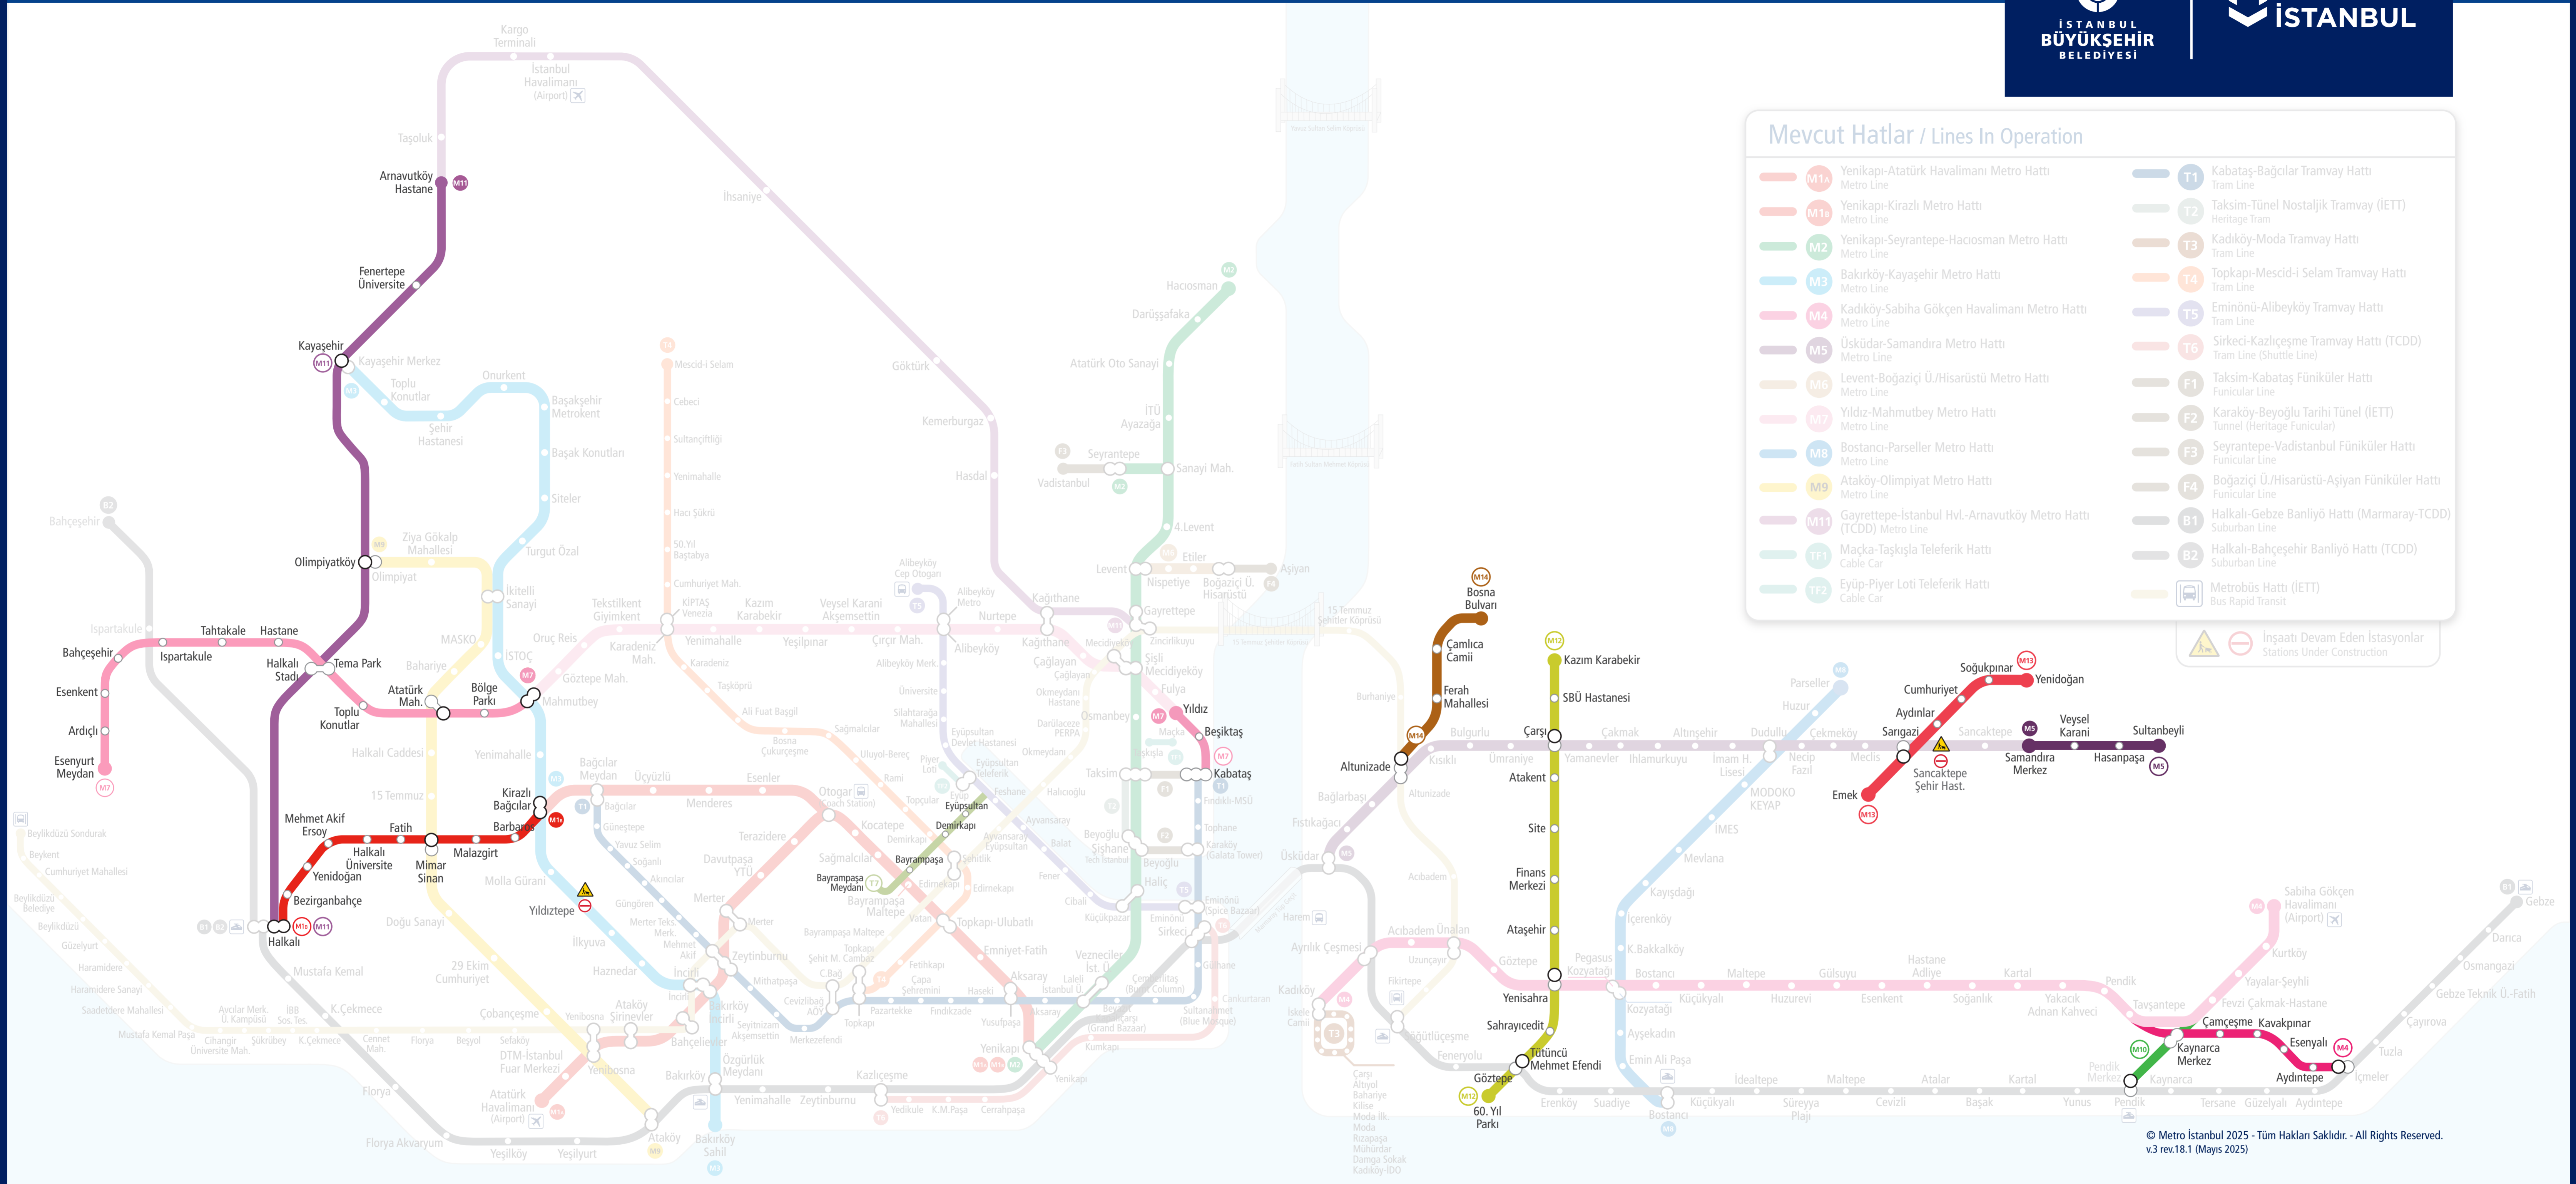

Mevcut Hatlar / Lines In Operation

M1A	Yenikapı-Atatürk Havalimanı Metro Hattı Metro Line	T1	Kabataş-Bağcılar Tramvay Hattı Tram Line
M1B	Yenikapı-Kirazlı Metro Hattı Metro Line	T2	Taksim-Tünel Nostaljik Tramvay (İETT) Heritage Tram
M2	Yenikapı-Seyrantepe-Hacıosman Metro Hattı Metro Line	T3	Kadıköy-Moda Tramvay Hattı Tram Line
M3	Bakırköy-Kayaşehir Metro Hattı Metro Line	T4	Topkapı-Mescid-i Selam Tramvay Hattı Tram Line
M4	Kadıköy-Sabiha Gökçen Havalimanı Metro Hattı Metro Line	T5	Eminönü-Alibeyköy Tramvay Hattı Tram Line
M5	Üsküdar-Samandıra Metro Hattı Metro Line	T6	Sirkeci-Kazlıçeşme Tramvay Hattı (TCDD) Tram Line (Shuttle Line)
M6	Levent-Boğaziçi Ü./Hisarüstü Metro Hattı Metro Line	F1	Taksim-Kabataş Füniküler Hattı Funicular Line
M7	Bostancı-Parseller Metro Hattı Metro Line	F2	Karaköy-Beyoğlu Tarihi Tünel (İETT) Tunnel (Heritage Funicular)
M8	Ataköy-Olimpiyat Metro Hattı Metro Line	F3	Seyrantepe-Vadistanbul Füniküler Hattı Funicular Line
M9	Gayrettepe-İstanbul Hvl.-Arnavutköy Metro Hattı Metro Line	F4	Boğaziçi Ü./Hisarüstü-Aşıyan Füniküler Hattı Funicular Line
M10	Maçka-Taşköprü Teleferik Hattı Cable Car	B1	Halkalı-Gezbe Banliyö Hattı (Marmaray-TCDD) Suburban Line
M11	Eyüp-Piyer Loti Teleferik Hattı Cable Car	B2	Halkalı-Bağcılar Banliyö Hattı (TCDD) Suburban Line
M12			
M13			
TF1			
TF2			

İnşaatı Devam Eden İstasyonlar
Stations Under Construction

© Metro İstanbul 2025 - Tüm Hakları Saklıdır. - All Rights Reserved.
v.3 rev.18.1 (Mayıs 2025)

Yapımı Devam Eden Hatlar / Lines Under Construction

M1B	Kirazlı Bağcılar-Halkalı Uzatması Metro Line Extension	M10	Pendik Merkez-Fevzi Çakmak Uzatması Metro Line Extension	M14	Altunizade-Bosna Bulvarı Metro Hattı Metro Line
M4	Tavşantepe-İçmeler Uzatması Metro Line Extension	M11	Arnavutköy Hastane-Halkalı Uzatması Metro Line Extension	T7	Eyüpsultan-Bayrampaşa Tramvay Hattı Tram Line
M5	Samandıra Merkez-Sultanbeyli Uzatması Metro Line Extension	M12	Göztepe-Ümraniye-Kazım Karabekir Metro Hattı Metro Line		
M7	Esenyurt Meydan ve Kabataş Uzatmaları Metro Line Extensions	M13	Emek-Yenidoğan Metro Hattı Metro Line		

İşaretler / Signs

○	İstasyon-Durak / Station-Stop	✈	Havalimanı / Airport
●	Hat Başı-Sonu / Terminus	🚏	Otogar / Coach Station
○	Aktarma İşaretleri / Transfer Signs	🚄	YHT-Hızlı Tren Garı High Speed Rail Transfer Station
🌉	Boğaz Köprüleri Bosphorus Bridges	🚶	Boğaz Su Altı Geçişi Underwater Tunnel

İletişim / Contact

🐦	metroistanbul	☎	0552 153 00 34
📷	metroistanbul_	🌐	metro.istanbul
📺	metroistanbul	🏠	çözüm MERKEZİ
📘	metroistanbulas	📞	ALO 153